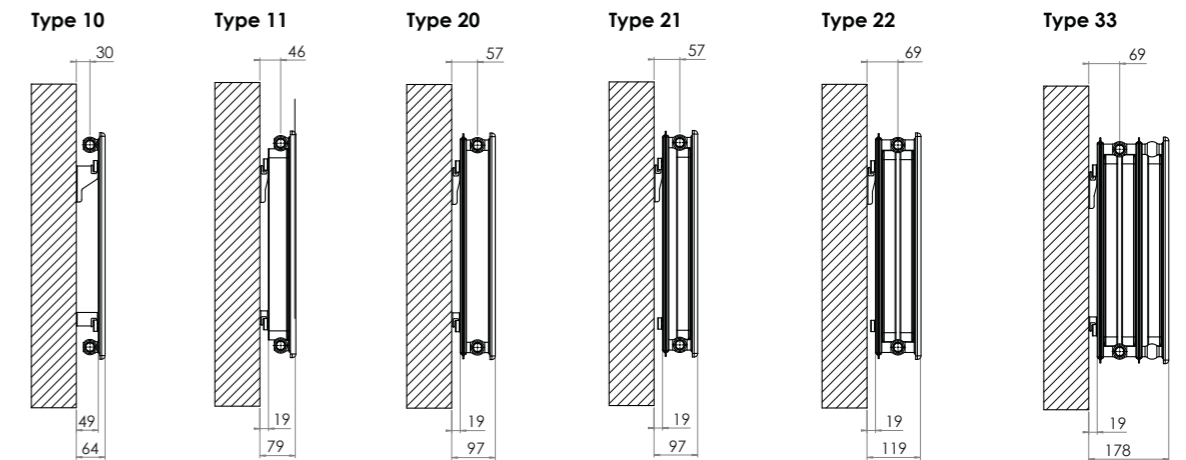

MONTAGEVEJLEDNING - MOUNTING INSTRUCTION - MONTAGEANLEITUNG - INSTRUCTIONS DE MONTAGE

Integral	L		T11		T10 T20-T33	
	P5 / Plan / Fionia	P5 / Plan / Fionia	A	B	A	B
	Kode 10 / Code 10	Kode 15-18 / Code 15-18				
400	410	610	83	-	67	-
500	510	710	100	-	117	-
600	610	810	150	-	167	-
700	710	910	200	-	217	-
800	810	1010	250	-	267	-
900	910	1110	300	-	317	-
1000	1010	1210	350	-	367	-
1100	1110	1310	400	-	417	-
1200	1210	1410	450	-	467	-
1400	1410	1610	550	-	567	-
1500	1510	1710	600	-	617	-
1600	1610	1810	650	-	667	-
1800	1810	2010	750	17	767	0
2000	2010	N/A	850	17	967	0

INTEGRAL

H	H1
300/320	206
400/420	306
500/520	406
600/620	506
700/720	606
900/920	806

P5

1	2
T11	T10
T20 (Integral)	T20 (P5)
T21	
T22	
T33	

FIONIA / PLAN