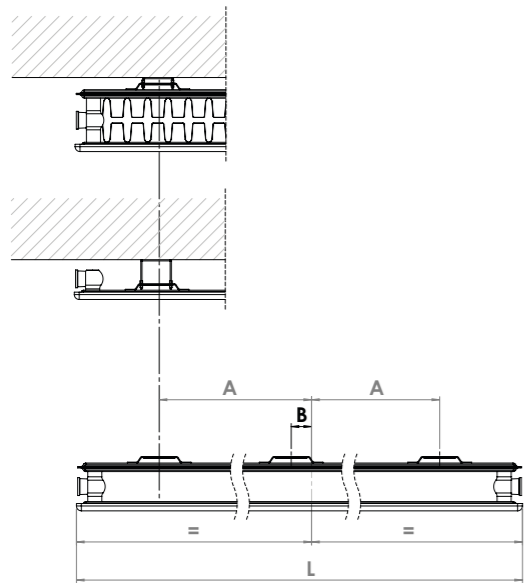

MONTAGEVEJLEDNING - MOUNTING INSTRUCTION - MONTAGEANLEITUNG - INSTRUCTIONS DE MONTAGE

Integral	L		T11		T10 T20-T33	
	P5 / Plan / Fionia	P5 / Plan / Fionia	A	B	A	B
	Kode 10 / Code 10	Kode 15-18 / Code 15-18				
400	410	610	83	-	67	-
500	510	710	100	-	117	-
600	610	810	150	-	167	-
700	710	910	200	-	217	-
800	810	1010	250	-	267	-
900	910	1110	300	-	317	-
1000	1010	1210	350	-	367	-
1100	1110	1310	400	-	417	-
1200	1210	1410	450	-	467	-
1400	1410	1610	550	-	567	-
1500	1510	1710	600	-	617	-
1600	1610	1810	650	-	667	-
1800	1810	2010	750	17	767	0
2000	2010	N/A	850	17	967	0

INTEGRAL

H	H1
300/320	206
400/420	306
500/520	406
600/620	506
700/720	606
900/920	806

P5

1	2
T11	T10
T20 (Integral)	T20 (P5)
T21	
T22	
T33	

FIONIA / PLAN