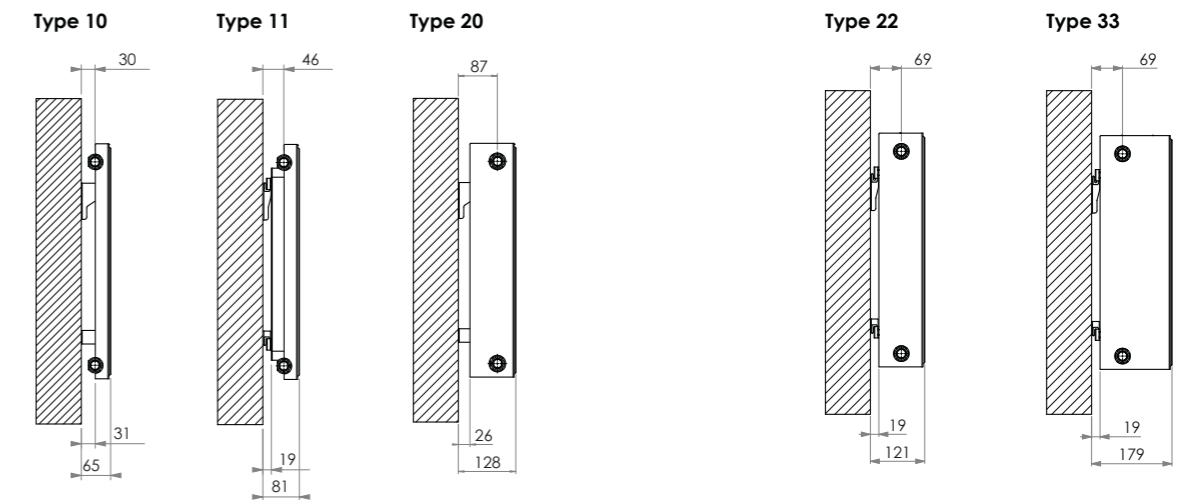

MONTAGEVEJLEDNING - MOUNTING INSTRUCTION - MONTAGEANLEITUNG - INSTRUCTIONS DE MONTAGE

Integral	L		T11		T10 T20-T33	
	P5 / Plan / Fionia	P5 / Plan / Fionia	A	B	A	B
	Kode 10 / Code 10	Kode 15-18 / Code 15-18				
400	410	610	83	-	67	-
500	510	710	100	-	117	-
600	610	810	150	-	167	-
700	710	910	200	-	217	-
800	810	1010	250	-	267	-
900	910	1110	300	-	317	-
1000	1010	1210	350	-	367	-
1100	1110	1310	400	-	417	-
1200	1210	1410	450	-	467	-
1400	1410	1610	550	-	567	-
1500	1510	1710	600	-	617	-
1600	1610	1810	650	-	667	-
1800	1810	2010	750	17	767	0
2000	2010	N/A	850	17	967	0

INTEGRAL

H	H1
300/320	206
400/420	306
500/520	406
600/620	506
700/720	606
900/920	806

P5

1	2
T11	T10
T20 (Integral)	T20 (P5)
T21	
T22	
T33	

FIONIA / PLAN