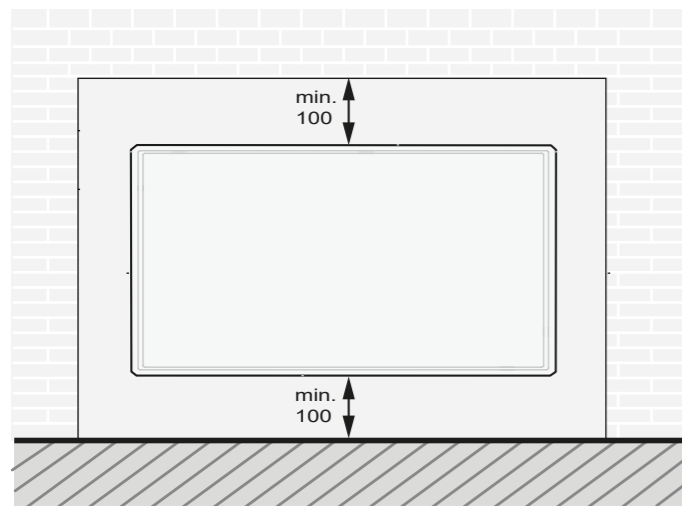

MONTAGEVEJLEDNING - MOUNTING INSTRUCTION - MONTAGEANLEITUNG - INSTRUCTIONS DE MONTAGE

Integral	L		T11		T10 T20-T33	
	P5 / Plan / Fionia	P5 / Plan / Fionia	A	B	A	B
	Kode 10 / Code 10	Kode 15-18 / Code 15-18				
400	410	610	83	-	67	-
500	510	710	100	-	117	-
600	610	810	150	-	167	-
700	710	910	200	-	217	-
800	810	1010	250	-	267	-
900	910	1110	300	-	317	-
1000	1010	1210	350	-	367	-
1100	1110	1310	400	-	417	-
1200	1210	1410	450	-	467	-
1400	1410	1610	550	-	567	-
1500	1510	1710	600	-	617	-
1600	1610	1810	650	-	667	-
1800	1810	2010	750	17	767	0
2000	2010	N/A	850	17	967	0

INTEGRAL

H	H1
300/320	206
400/420	306
500/520	406
600/620	506
700/720	606
900/920	806

P5

1	2
T11	T10
T20 (Integral)	T20 (P5)
T21	
T22	
T33	

FIONIA / PLAN