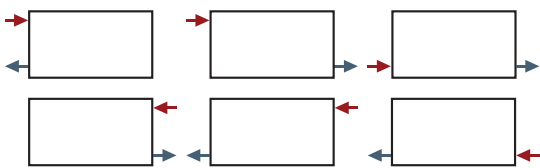

ANBORINGSMULIGHEDER

Anboring- kode	Udvidet kabinet og montagesæt	Anboring- type	Anboringmuligheder
10		ABCD (4 anboringer)	
11		FF indbygget ventil (6 anboringer, højre)	
12		EE indbygget ventil (6 anboringer, venstre)	
15	✓	E/F, Ingen ventil	

ANBORINGSKODE 10 - Anboringstype ABCD

Set forfra

H, mm	L1 in mm	L2 in mm
220	1010, 1210	1000, 1200
	1410, 1510,	1400, 1500,
	1610, 1810	1600, 1800
	og 2010 mm	og 2000 mm