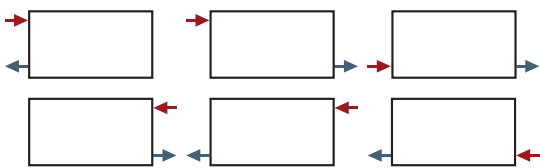

# ANBORINGSMULIGHEDER

Anborings-kode	Udvidet kabinet og montagesæt	Anborings-type	Anboringsmuligheder
10		ABCD (4 anboringer)	
11		FF indbygget ventil (6 anboringer, højre)	
12		EE indbygget ventil (6 anboringer, venstre)	
15	✓	E/F, Ingen ventil	

## ANBORINGSKODE 10 - Anbringstype ABCD

Set forfra

H, mm	L1 in mm	L2 in mm
220	1010, 1210	1000, 1200
	1410, 1510,	1400, 1500,
	1610, 1810	1600, 1800
	og 2010 mm	og 2000 mm