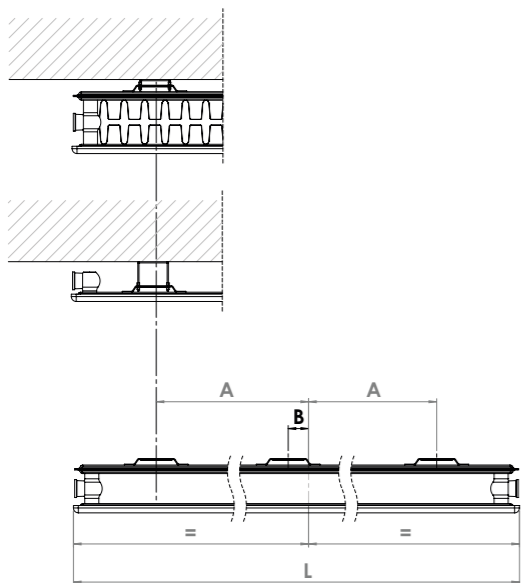

## MONTAGEVEJLEDNING - MOUNTING INSTRUCTION - MONTAGEANLEITUNG - INSTRUCTIONS DE MONTAGE

Integral	L		T11		T10 T20-T33	
	P5 / Plan / Fionia	P5 / Plan / Fionia	A	B	A	B
	Kode 10 / Code 10	Kode 15-18 / Code 15-18				
400	410	610	83	-	67	-
500	510	710	100	-	117	-
600	610	810	150	-	167	-
700	710	910	200	-	217	-
800	810	1010	250	-	267	-
900	910	1110	300	-	317	-
1000	1010	1210	350	-	367	-
1100	1110	1310	400	-	417	-
1200	1210	1410	450	-	467	-
1400	1410	1610	550	-	567	-
1500	1510	1710	600	-	617	-
1600	1610	1810	650	-	667	-
1800	1810	2010	750	17	767	0
2000	2010	N/A	850	17	967	0

### INTEGRAL

H	H1
300/320	206
400/420	306
500/520	406
600/620	506
700/720	706
900/920	906

### P5

1	2
T11	T10
T20 (Integral)	T20 (P5)
T21	
T22	
T33	