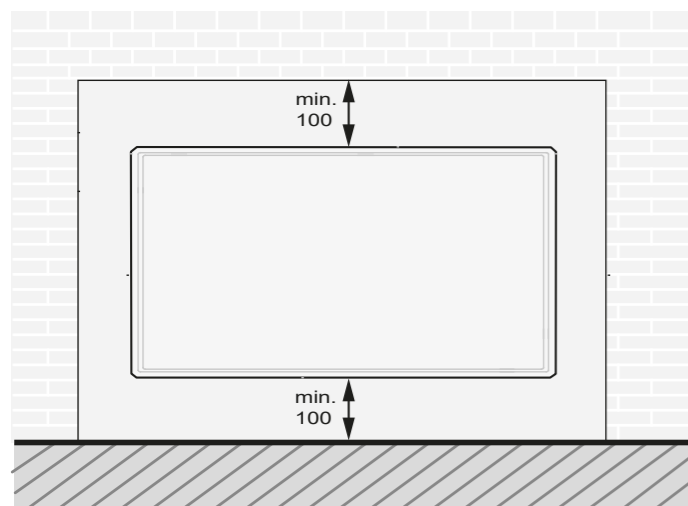

## MONTAGEVEJLEDNING - MOUNTING INSTRUCTION - MONTAGEANLEITUNG - INSTRUCTIONS DE MONTAGE

Integral	L		T11		T10 T20-T33	
	P5 / Plan / Fionia	P5 / Plan / Fionia	A	B	A	B
	Kode 10 / Code 10	Kode 15-18 / Code 15-18				
400	410	610	83	-	67	-
500	510	710	100	-	117	-
600	610	810	150	-	167	-
700	710	910	200	-	217	-
800	810	1010	250	-	267	-
900	910	1110	300	-	317	-
1000	1010	1210	350	-	367	-
1100	1110	1310	400	-	417	-
1200	1210	1410	450	-	467	-
1400	1410	1610	550	-	567	-
1500	1510	1710	600	-	617	-
1600	1610	1810	650	-	667	-
1800	1810	2010	750	17	767	0
2000	2010	N/A	850	17	967	0

### INTEGRAL

H	H1
300/320	206
400/420	306
500/520	406
600/620	506
700/720	706
900/920	906