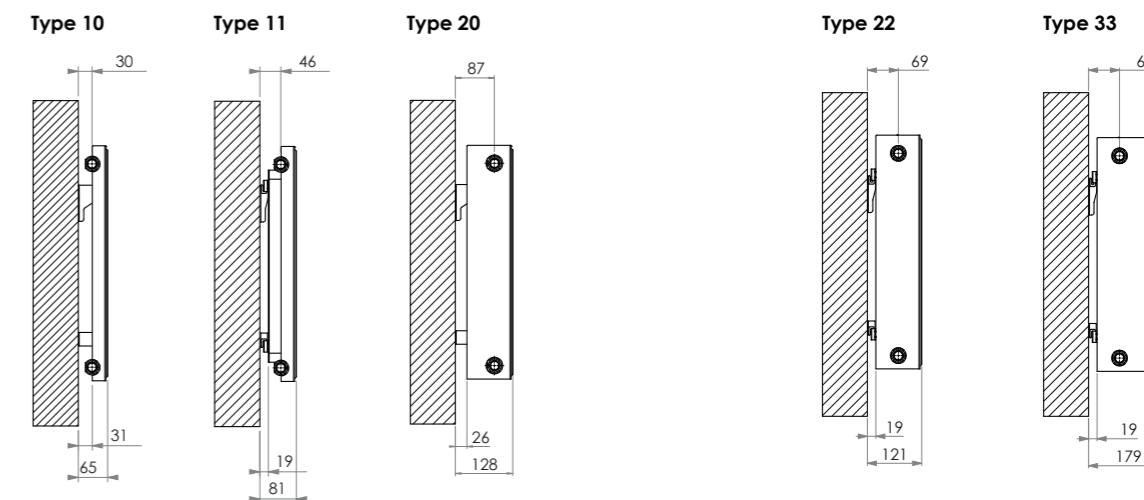

MONTAGEVEJLEDNING - MOUNTING INSTRUCTION - MONTAGEANLEITUNG - INSTRUCTIONS DE MONTAGE

Integral	L		T11		T10 T20-T33	
	P5 / Plan / Fionia	P5 / Plan / Fionia	A	B	A	B
	Kode 10 / Code 10	Kode 15-18 / Code 15-18				
400	410	610	83	-	67	-
500	510	710	100	-	117	-
600	610	810	150	-	167	-
700	710	910	200	-	217	-
800	810	1010	250	-	267	-
900	910	1110	300	-	317	-
1000	1010	1210	350	-	367	-
1100	1110	1310	400	-	417	-
1200	1210	1410	450	-	467	-
1400	1410	1610	550	-	567	-
1500	1510	1710	600	-	617	-
1600	1610	1810	650	-	667	-
1800	1810	2010	750	17	767	0
2000	2010	N/A	850	17	967	0

INTEGRAL

H	H1
300/320	206
400/420	306
500/520	406
600/620	506
700/720	706
900/920	906

P5

1	2
T11	T10
T20 (Integral)	T20 (P5)
T21	
T22	
T33	

FIONIA / PLAN