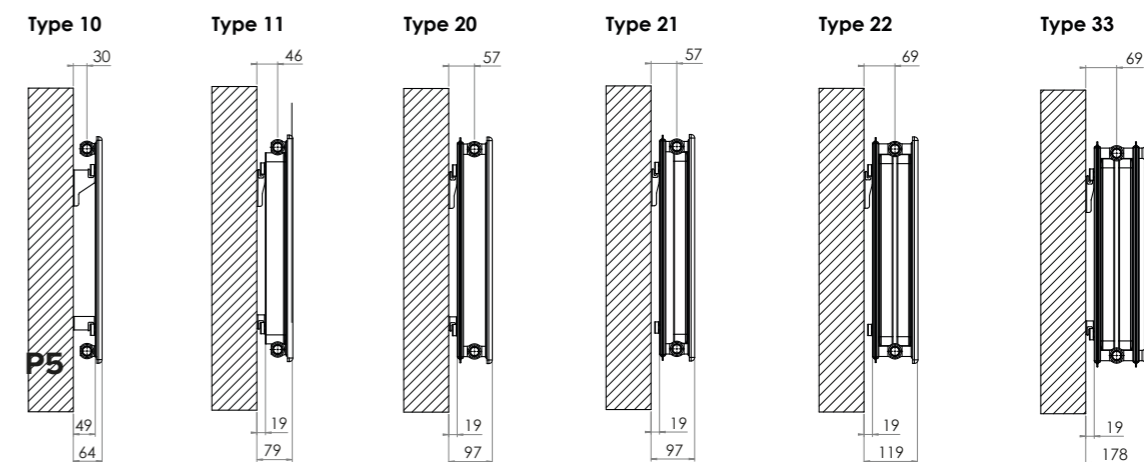

## MONTAGEVEJLEDNING - MOUNTING INSTRUCTION - MONTAGEANLEITUNG - INSTRUCTIONS DE MONTAGE

Integral	L		T11		T10 T20-T33	
	P5 / Plan / Fionia	P5 / Plan / Fionia	A	B	A	B
	Kode 10 / Code 10	Kode 15-18 / Code 15-18				
400	410	610	83	-	67	-
500	510	710	100	-	117	-
600	610	810	150	-	167	-
700	710	910	200	-	217	-
800	810	1010	250	-	267	-
900	910	1110	300	-	317	-
1000	1010	1210	350	-	367	-
1100	1110	1310	400	-	417	-
1200	1210	1410	450	-	467	-
1400	1410	1610	550	-	567	-
1500	1510	1710	600	-	617	-
1600	1610	1810	650	-	667	-
1800	1810	2010	750	17	767	0
2000	2010	N/A	850	17	967	0

### INTEGRAL

H	H1
300/320	206
400/420	306
500/520	406
600/620	506
700/720	706
900/920	906

### P5

1	2
T11	T10
T20 (Integral)	T20 (P5)
T21	
T22	
T33	